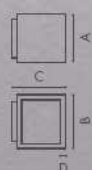

CUBÒ
design M. Pagnoncelli

Lampada da soffitto o parete con corpo in alluminio estruso fornita con luce a LED 220V che non necessita di alimentatore. Nelle versioni a parete possibilità di luce sia verticale che orizzontale.

Registered design.

Art.	W	V	Lumen	° K led	A cm	B cm	C cm	D cm
CUBÒ1.5	4,5	220	350	3000	10	10	11	1
CUBÒ1.10	10	220	700	3000	10	10	11	1

Classe energetica. Energy class.