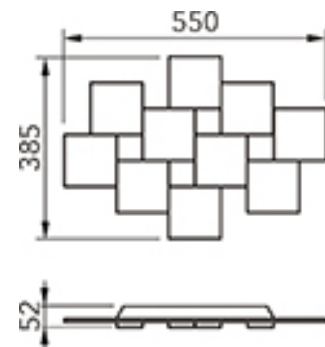

## CREO LED

ARTIKELNR: 74-770-072

DECKENLEUCHTE

Je nach Blickwinkel changiert die Farbigkeit des Materials - ein Wechselspiel mit einzigartiger Ausstrahlung.

### TECHNISCHE ANGABEN

FARBE:	ALUMINIUM
ABMESSUNGEN:	L: 550MM B: 385MM H: 52MM
GEWICHT:	1,53 KG
LEUCHTMITTEL:	INKL. 4 X LED-MODUL 680 LM / 6,4 W / 2700 K / CRI 95
MERKMALE:	FÜR PHASENABSCHNITTDIMMER (C), FÜR PHASENANSCHNITTDIMMER (R)