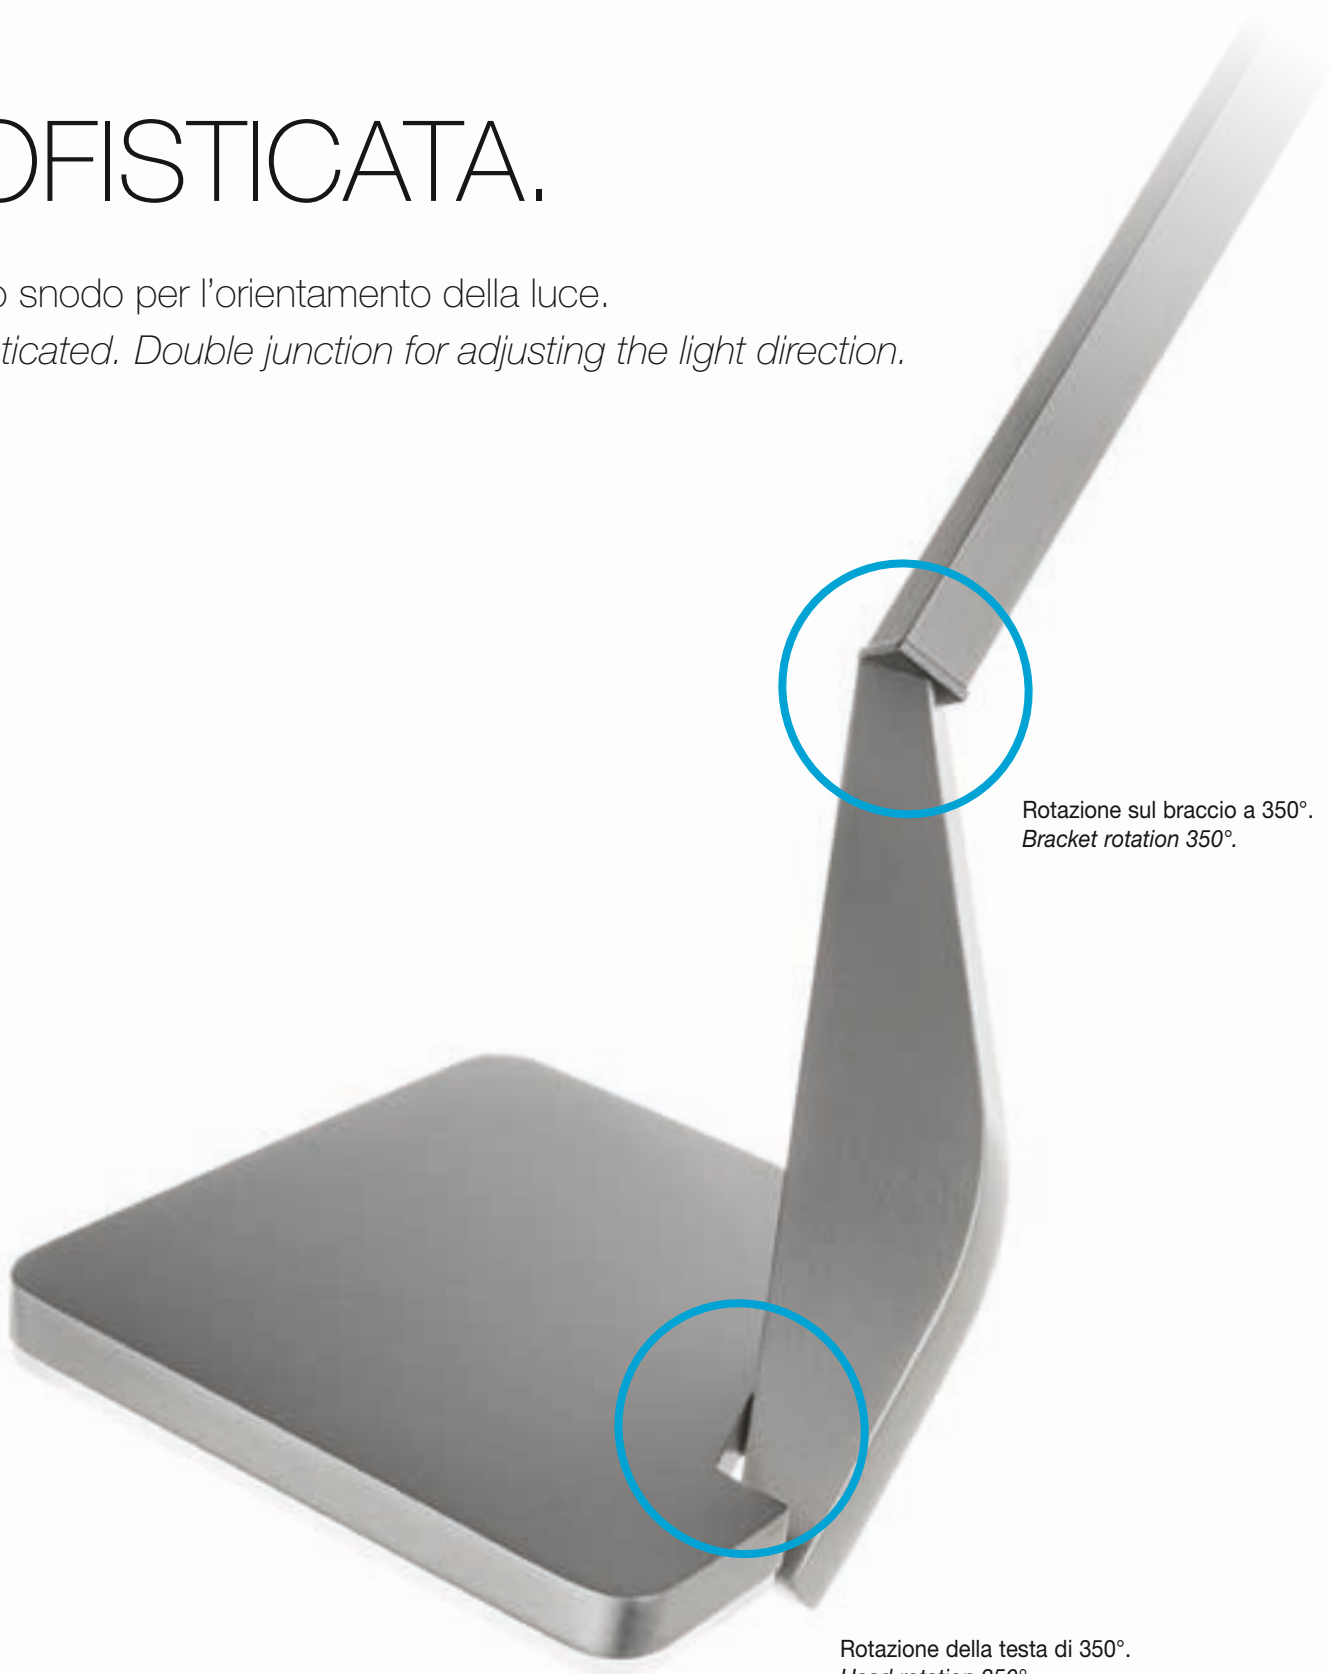

Jackie è versatile, spaziando da una rigorosa e funzionale illuminazione da scrivania in varie versioni da tavolo, a un'elegante lampada da lettura nella versione terra, arrivando fino ad essere un oggetto architettonale nella versione faretto da soffitto e parete.

Jackie is a whole range of LED lamps expression of technology, innovation, design.

Jackie is versatile, ranging from a rigorous and functional desk illumination in various table versions, to an elegant reading lamp in the floor version, and to an architectural object in the spotlight version for wall and ceiling.

SOFISTICATA.

Doppio snodo per l'orientamento della luce.

Sophisticated. Double junction for adjusting the light direction.

Rotazione sul braccio a 350°.
Bracket rotation 350°.

Rotazione della testa di 350°.
Head rotation 350°.