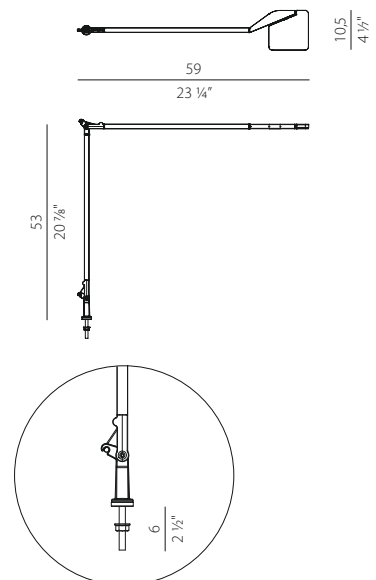

LED 8W 3000K Ra 90 600lm STEP DIM
220 / 240 V

  IP20 

Tavolo perno / Table pin

LED 8W 3000K Ra 90 600lm STEP DIM
220 / 240 V

  IP20 

Braccio parete / Wall bracket

LED 8W 3000K Ra 90 600lm STEP DIM
220 / 240 V