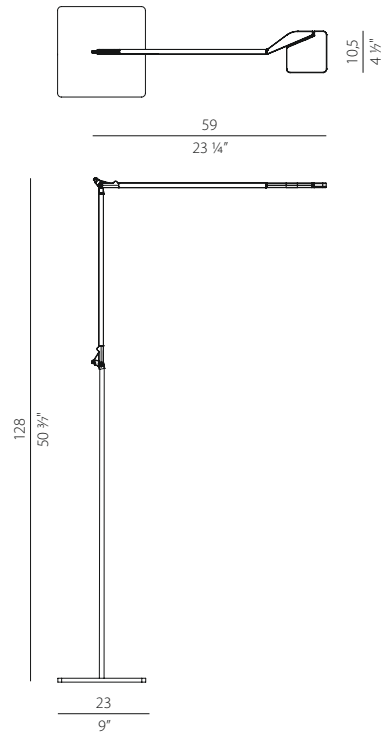

Terra / Floor

LED 8W 3000K Ra 90 600lm (STEP DIM)
220 / 240 V

LED CE IP20