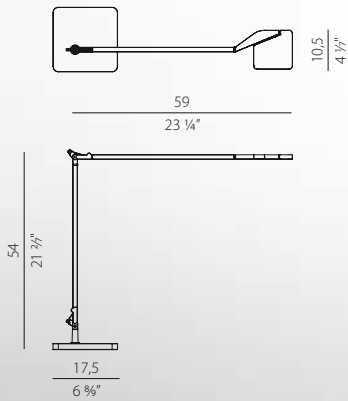

Tavolo / Table

LED 8W 3000K Ra 90 600lm STEP DIM
220 / 240 V

LED CE IP20 

FUNZIONALE.

Molteplici possibilità di applicazione.
Functional. Multiple possibilities of application.

Tavolo morsetto / Table clamp