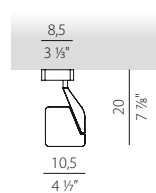

DIMMABLE

LED 8W 3000K Ra 90 600lm  220 / 240 V

  IP20

Faretto parete-soffitto / Wall/ceiling spot

NOT DIMMABLE

LED 6,5W 3000K Ra 80 **800lm** 220 / 240 V

  IP20

Jackie non è solo lampada da tavolo ma anche oggetto architettonale, nelle versioni faretto da parete e soffitto.