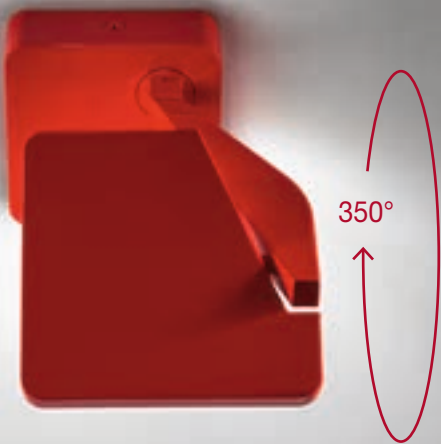

LED CE IP20 

Terra / Floor

LED 8W 3000K Ra 90 600lm (STEP DIM)
220 / 240 V

LED CE IP20

CONTEMPORANEA.

Eleganza e personalità anche nel colore.

Contemporary. Elegance and personality even in the color.

PER PROGETTI, COLORI CUSTOM A RICHIESTA.
FOR PROJECTS, CUSTOM COLORS ON REQUEST.