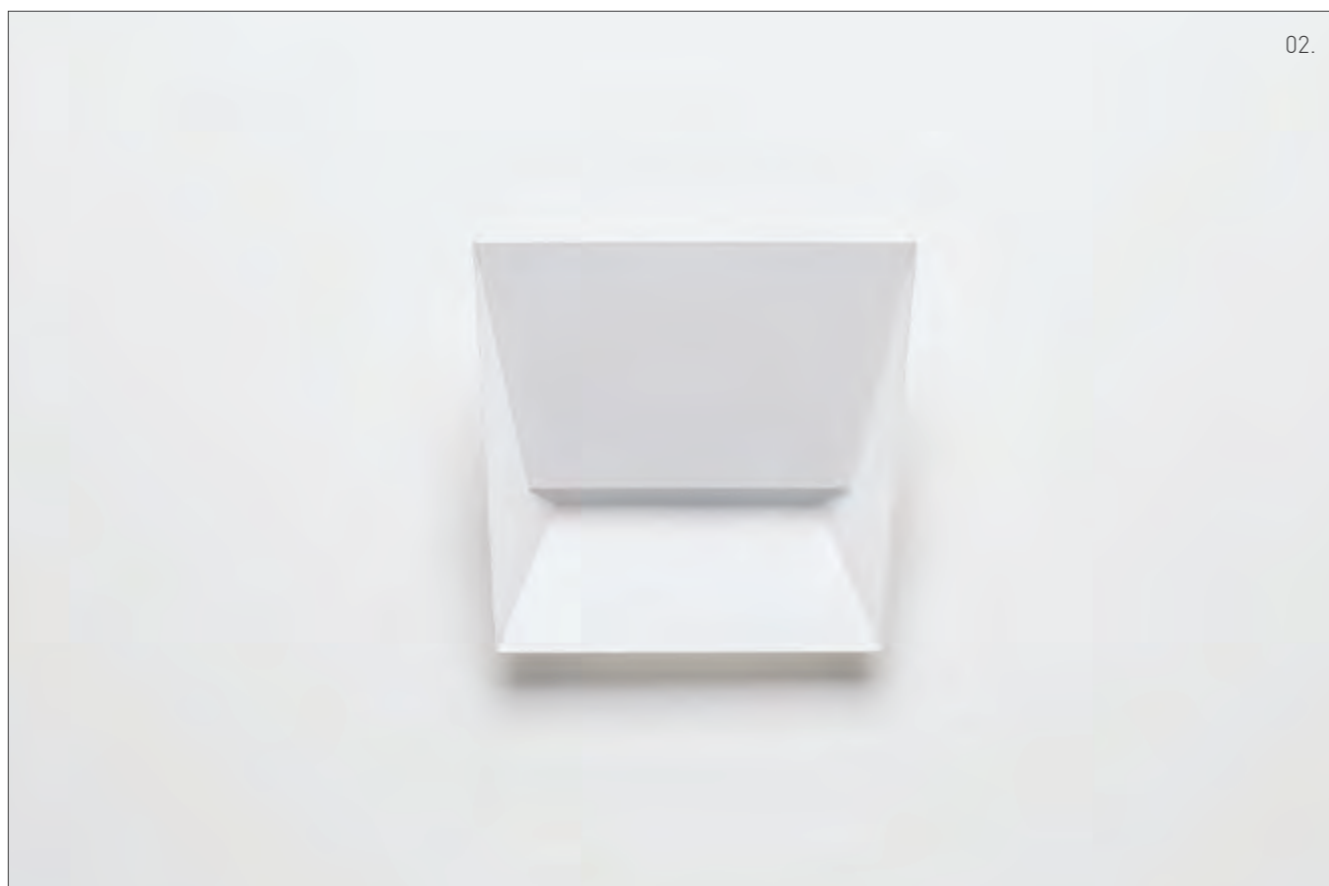

01.02.
MAIL S (h 18 cm, l 19 cm)
con finitura bianco opaco.

01.02.
MAIL S (h 18 cm, l 19 cm)
in matt white finish.

Nella pagina accanto, in
senso orario: alluminio
sabbato, grigio sabbia FT,
foglia rame, foglia oro

Opposite page, clockwise: sandblasted
aluminium, sand grey FT, copper foil
and gold foil.

01.

02.